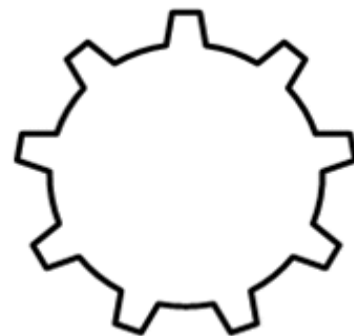

L'EMBLEMA DELL'ITALIA

Lo stemma della repubblica italiana è composto da simboli che richiamano alcuni dei valori fondamentali della Costituzione. Compare su tutti gli atti pubblici. È l'emblema dello Stato.

LA STELLA

Appariva nelle antiche rappresentazioni dell'Italia unita, dove splendeva sulla fronte di una fanciulla rappresentante appunto la nazione.

In generale è un simbolo di progresso spirituale.

LA QUERCIA

È simbolo di solidità, robustezza e longevità.

Indica anche la forza di carattere.

LA RUOTA

È una ruota dentata d'acciaio, che simboleggia il lavoro e richiama l'art. 1 della Costituzione:

“L'Italia è una Repubblica democratica fondata sul lavoro”.