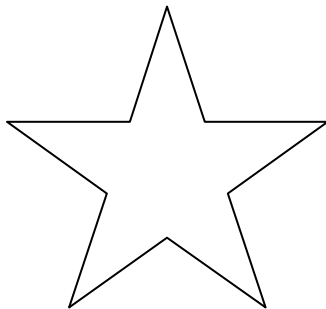

L'EMBLEMA DELL'ITALIA

Lo stemma della repubblica italiana è composto da simboli che richiamano alcuni dei valori fondamentali della Costituzione. Compare su tutti gli atti pubblici. È l'emblema dello Stato.

L'ULIVO

È un simbolo di pace.

Richiama l'art. 11 della Costituzione:

“L'Italia ripudia la guerra come strumento di offesa alla libertà degli altri popoli e come mezzo di risoluzione delle controversie internazionali”.

LA STELLA

Appariva nelle antiche rappresentazioni dell'Italia unita, dove splendeva sulla fronte di una fanciulla rappresentante appunto la nazione.

In generale è un simbolo di progresso spirituale.

LA QUERCIA

È simbolo di solidità, robustezza e longevità.

Indica anche la forza di carattere.

LA RUOTA

È una ruota dentata d'acciaio, che simboleggia il lavoro e richiama l'art. 1 della Costituzione:

“L'Italia è una Repubblica democratica fondata sul lavoro”.